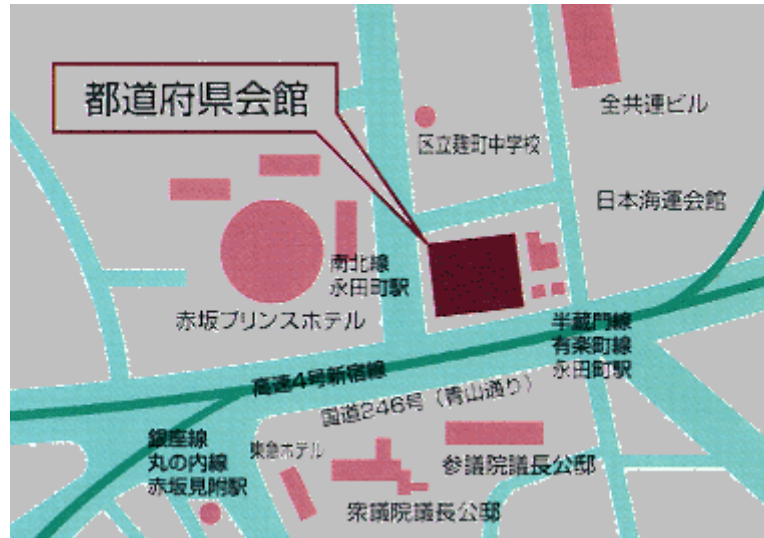

会場案内図（都道府県会館）

(財)都道府県会館
 東京都千代田区平河町 2-6-3
 Tel: 03-5212-9162 Fax: 03-5212-9163

地下鉄 有楽町線・半蔵門線	[永田町駅] 5番出口から地下鉄連絡通路を経て徒歩約1分
地下鉄 南北線	[永田町駅] 9番B出口から地下鉄連絡通路を経て徒歩約1分
地下鉄 丸の内線・銀座線	[赤坂見附駅] D出口から徒歩約5分

以上